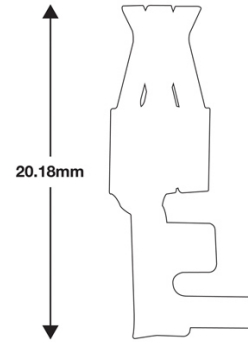

Cosses femelles non isolées - 100 pcs

Additional Information

- Cosses femelle non isolées pour les fiches femelles de VW.
- Convient pour la Série 6.3 de VW.
- Convient pour les câbles électriques de 1.5 -2.5mm²
- A utiliser avec les joints d'étanchéité étanches Ref 37395
- Fournis sous blister

<http://product/37394>

Related Tools

Connector & Terminal Removal Kit | 7293

- Application: VW Group (Audi, Seat, Skoda, Volkswagen) vehicles.
- For use on MAF sensor, coil pack, headlight, fog light, level sensor and most terminal blocks on VAG vehicles.
- Designed for use on most push and pull style connectors.
- Also for releasing terminals junior and micro connectors.
- Ideal for use with the following Connect consumable products: Part Nos. 37361 - 37395 or Assorted Boxes, Part Nos. 37396 - 37399.